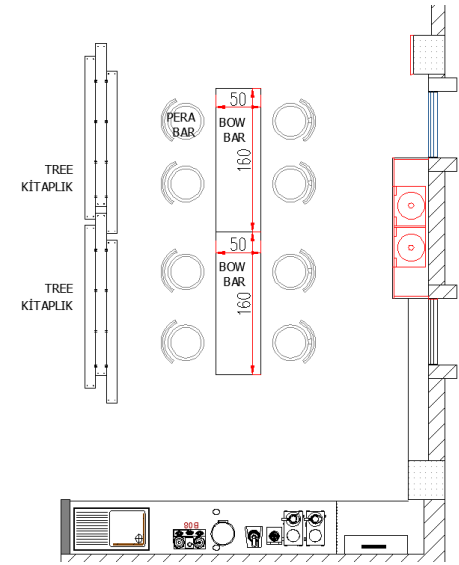

SOSYAL ALAN MOBİLYA YERLEŐİM

BÖLÜM-1

BOOM KANEPE-240

FLY ELİPS SEHPA

FLY DAİRE SEHPA

FLOW KOLTUK

FLEX PUF

BÖLÜM-2

PERA TEL YAK
SANDALYE

CROSS DAİRE
MASA

BÖLÜM-3

B&T

TREE KİTAPLIK

BOW BAR MASASI

BÖLÜM-4

GREEN KOLTUK