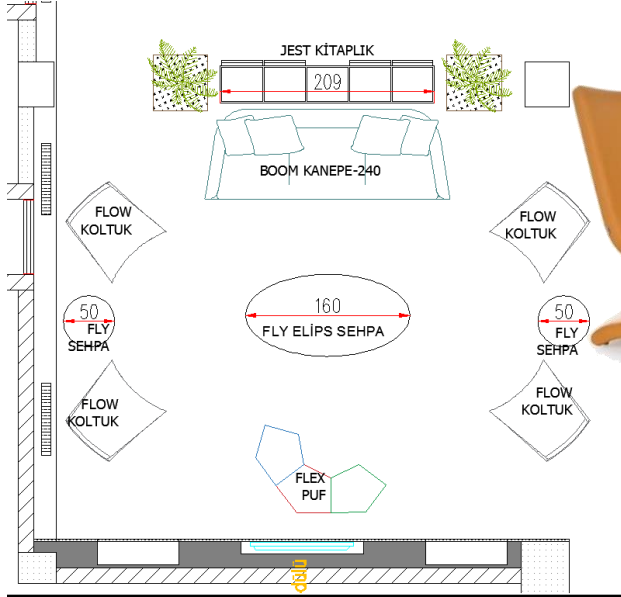

SOSYAL ALAN MOBİLYA YERLEŐİM

BÖLÜM-1

BOOM KANEPE-240

FLY ELİPS SEHPA

FLY DAİRE SEHPA

FLOW KOLTUK

FLEX PUF

BÖLÜM-2

PERA TEL YAK
SANDALYE

CROSS DAİRE
MASA

BÖLÜM-3

B&T

TREE KİTAPLIK

BOW BAR MASASI

BÖLÜM-4

GREEN KOLTUK

FLY DAİRE
SEHPA

SANTA MASA+
POINT PUF

REGO SANDALYE

B&T