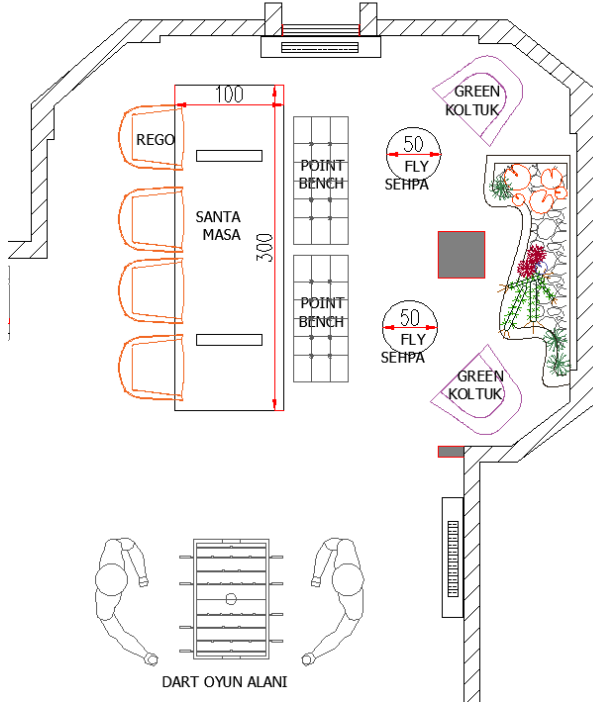

PERA TEL YAK
SANDALYE

CROSS DAİRE
MASA

BÖLÜM-3

B&T

TREE KİTAPLIK

BOW BAR MASASI

BÖLÜM-4

GREEN KOLTUK

FLY DAİRE
SEHPA

SANTA MASA+
POINT PUF

REGO SANDALYE

B&T