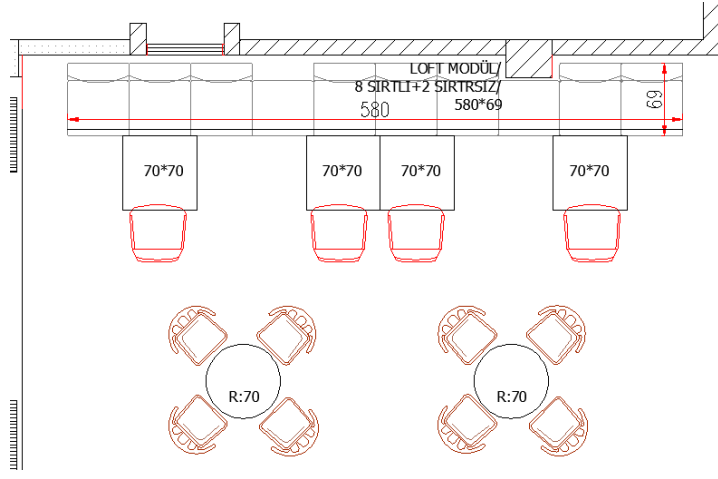

PERA TEL YAK
SANDALYE

CROSS DAİRE
MASA

BÖLÜM-3

B&T

TREE KİTAPLIK

BOW BAR MASASI

BÖLÜM-4

GREEN KOLTUK