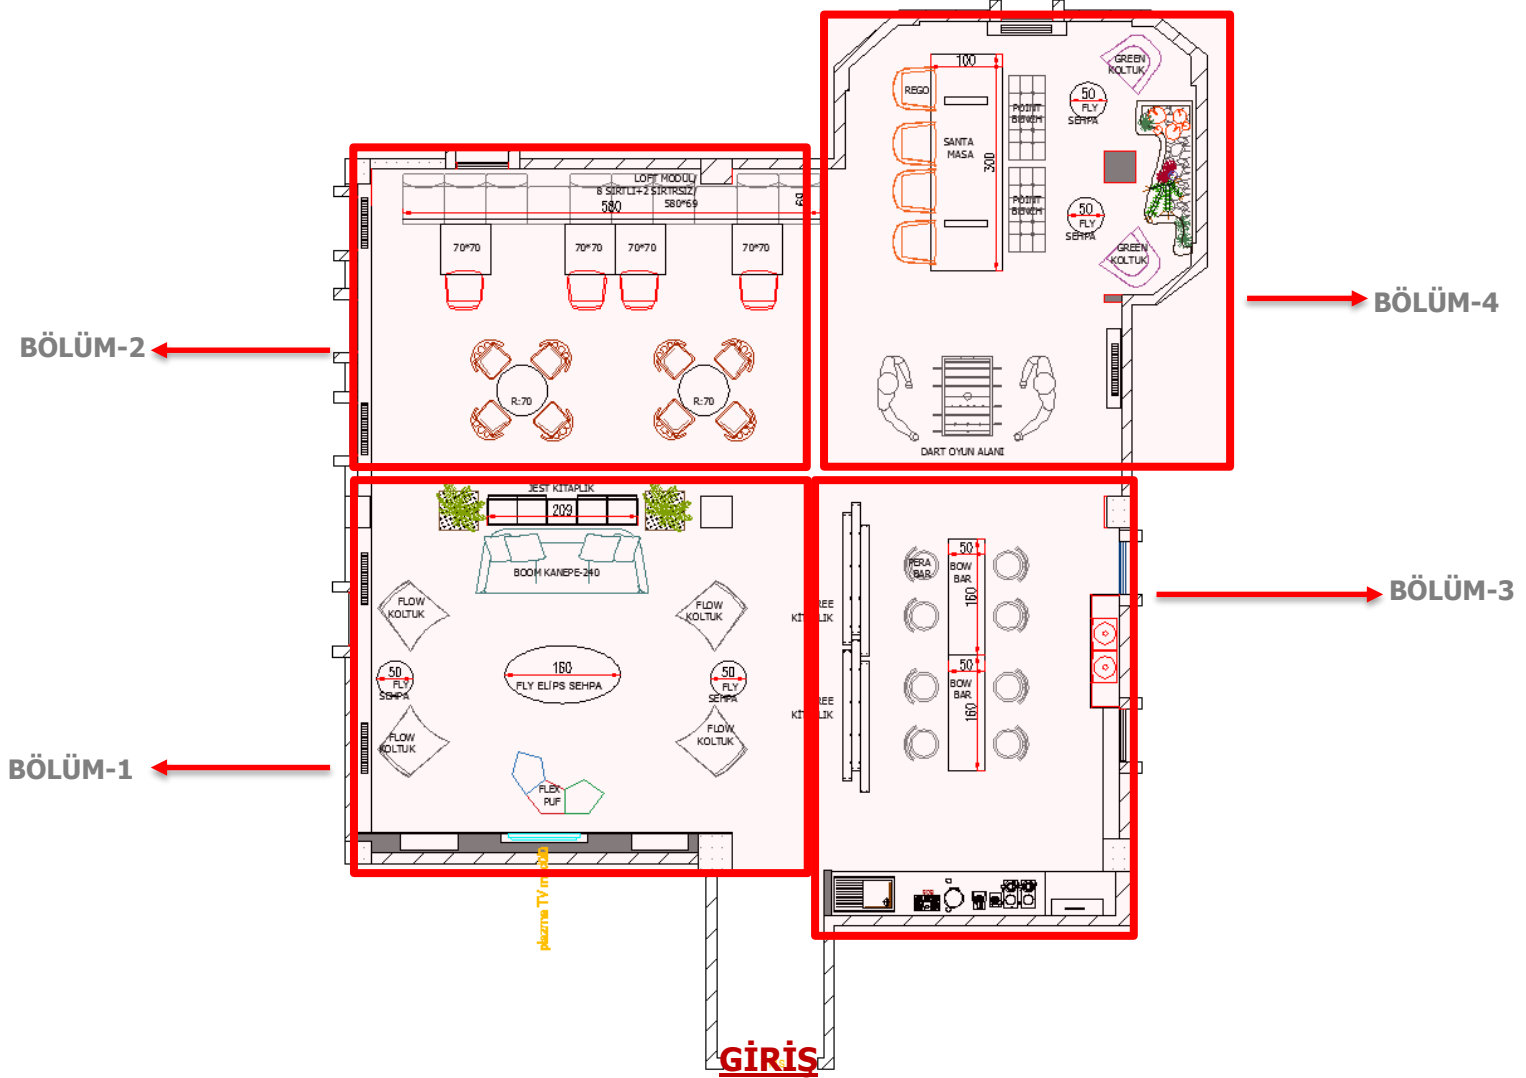

SOSYAL ALAN MOBİLYA YERLEŐİM

BÖLÜM-1

BOOM KANEPE-240

FLY ELİPS SEHPA

FLY DAİRE SEHPA

FLOW KOLTUK

FLEX PUF

BÖLÜM-2

PERA TEL YAK
SANDALYE

CROSS DAİRE
MASA

BÖLÜM-3

B&T

TREE KİTAPLIK

BOW BAR MASASI

BÖLÜM-4

GREEN KOLTUK

FLY DAİRE
SEHPA

SANTA MASA+
POINT PUF

REGO SANDALYE

B&T